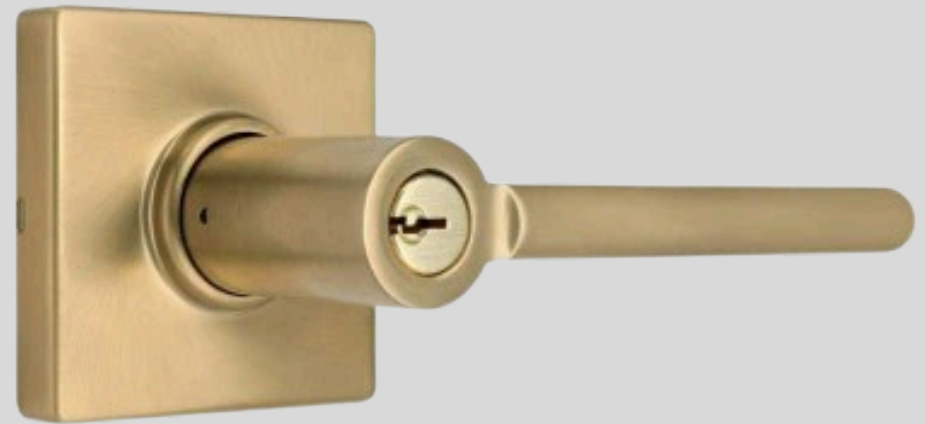

Brandywine Stainless Steel Bed/Bath Door Knob (2-Pack)

10+7%

- La perilla de privacidad Brandywine se monta fácilmente en puertas de 1-3/8 pulg. a 1-3/4 pulg. T con los accesorios incluidos.

 6150-6686

Defiant Freedom Door Lever with Round Rose, Keyed Entry, Matte Black

 6150-6686

Defiant Freedom Satin Nickel Keyed Entry Door Lever

10+7%

- Fácil instalación y reemplazo con solo un destornillador Phillips
- Hardware incluido para una fácil instalación
- El juego de cerradura incluye 2 palancas, 1 para cada lado de la puerta.
- Se bloquea desde el interior con un botón giratorio y se desbloquea desde el exterior con una moneda o una pieza plana de metal.

Defiant Tonebridge Matte Black Bed/Bath Door Lever with Square Rose

12+7%

- Fácil instalación y reemplazo con solo un destornillador Phillips
- Hardware incluido para una fácil instalación
- El juego de cerradura incluye 2 palancas, 1 para cada lado de la puerta.
- Se bloquea desde el interior con un botón giratorio y se desbloquea desde el exterior con una moneda o una pieza plana de metal.

Defiant Tonebridge Satin Brass Keyed Entry Door Lever with Square Rose

12+7%

- Pestillo de doble respaldo que se adapta a respaldos de 2-3/8" y 2-3/4" sin necesidad de ajuste
- El pestillo tiene una placa frontal radial o se puede convertir fácilmente a un estilo autocinema
- Accesorios de montaje incluidos para una fácil instalación de reemplazo con solo un destornillador
- Se adapta a la mayoría de puertas estándar con el hardware incluido.