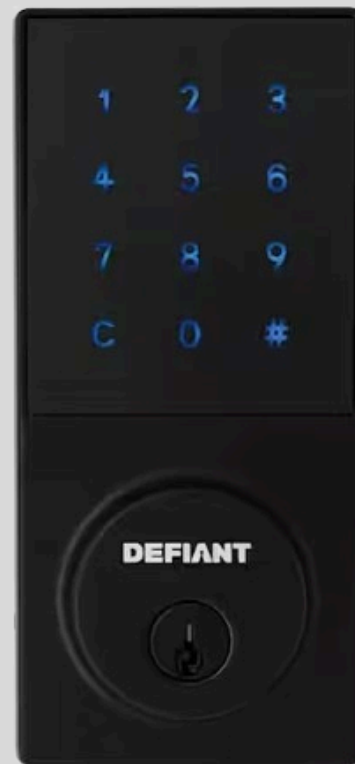

 6150-6686

Defiant Freedom Satin Nickel Keyed Entry Door Lever

10+7%

- Fácil instalación y reemplazo con solo un destornillador Phillips
- Hardware incluido para una fácil instalación
- El juego de cerradura incluye 2 palancas, 1 para cada lado de la puerta.
- Se bloquea desde el interior con un botón giratorio y se desbloquea desde el exterior con una moneda o una pieza plana de metal.

 6150-6686

Freedom Satin Nickel Single Cylinder Combo Pack

10+7%

- Fácil instalación y reemplazo con solo un destornillador Phillips
- Ideal para aplicaciones de puertas exteriores donde es deseable cerrar con llave.
- Cuenta con un pestillo de ajuste EZ para acomodar respaldos de 2-3/8 pulg. y 2-3/4 pulg. sin ajuste
- Incluye 1 palanca de entrada, 1 cerrojo de un solo cilindro, 4 llaves y accesorios de montaje.

Slim Matte Black Electronic Touchpad Deadbolt

45+7%

- Instalación sencilla, no requiere cableado
- Ideal para garajes, puertas de entrada, oficinas domésticas, salas de ordenadores y cuartos de servicio.
- Varilla antisierra para mayor seguridad.
- Seguridad ANSI/BHMA grado 3
- 1 código maestro, 10 códigos de usuario
- Opción de modo de vacaciones (los códigos de usuario se pueden desactivar según sea necesario)
- 2 llaves incluidas

Slim Satin Nickel Electronic Touchpad Deadbolt

45+7%

- Instalación sencilla, no requiere cableado
- Ideal para garajes, puertas de entrada, oficinas domésticas, salas de ordenadores y cuartos de servicio.
- Varilla antisierra para mayor seguridad.
- Seguridad ANSI/BHMA grado 3
- 1 código maestro, 10 códigos de usuario
- Opción de modo de vacaciones (los códigos de usuario se pueden desactivar según sea necesario)
- 2 llaves incluidas