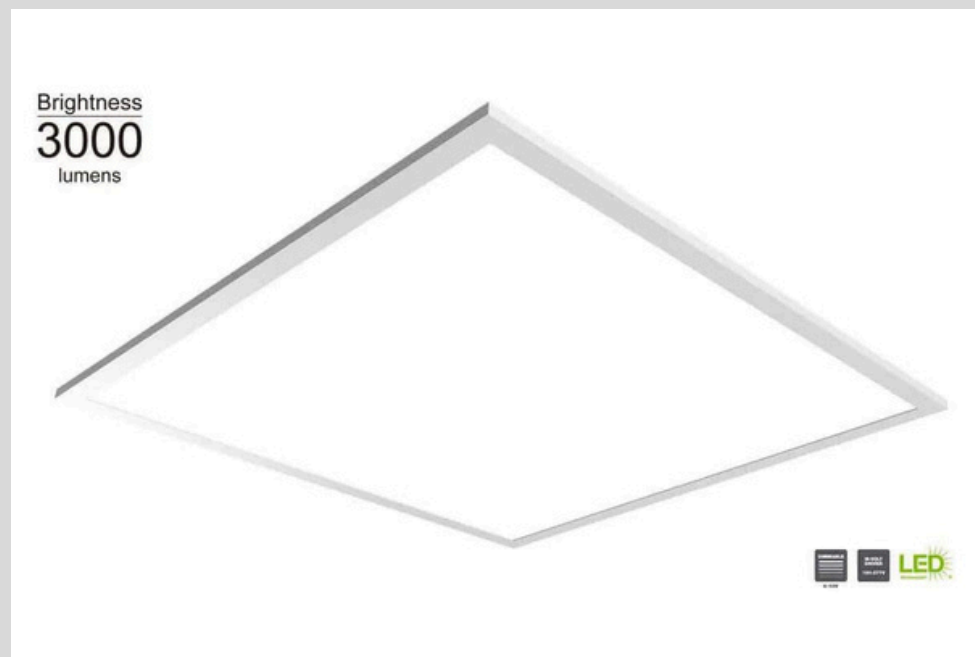

Commercial Electric 15 in. 22.5-Watt White Integrated LED 1650 Lumens Edge-Lit Round Flat Panel Flush Mount Ceiling Light w/Color Changing

35+7%

- Esta luminaria de bajo consumo utiliza 22,5 vatios de electricidad
- 80 % menos de energía que una bombilla incandescente estándar
- produce una distribución de luz uniforme de 1650 lúmenes.

**Commercial Electric 4 ft. White Linear LED High
Bay Warehouse Light 9000 Lumens 0 to 10 Volt
Dimmable 120-277v
5000K Daylight**

45+7%

- Luz LED lineal blanca comercial eléctrica para almacén de bahía alta, 9000 lúmenes, 0 a 10 voltios, regulable, 120-277v
- Luz del día 5000K

 **6150-6686**

**Commercial Electric White 6 in. x 2 ft. 12.5W
Dimmable Integrated LED 950 Lumens Edge-Lit
Flat Panel FlushMount Light w/Color Changing
CCT**

20+7%

- LED blanco comercial eléctrico de 6 pulgadas x 2 pies con temperatura de color seleccionable.
- Su diseño ultradelgado y de perfil bajo (menos de 1 pulgada) es perfecto para cualquier área de techo bajo
- LED antideslumbrantes con iluminación en los bordes están integrados, por lo que no es necesario reemplazar bombillas.

Commercial Electric 2 ft x 2 ft White LED Low Profile Edge Lit Troffer

16+7%

- Los LED de alto rendimiento producen 3000 lúmenes a 4000 K de color blanco brillante.
- Voltaje de entrada 120 voltios a 277 voltios CA
- Rango de temperatura de funcionamiento menos 25 °C más 40 °C