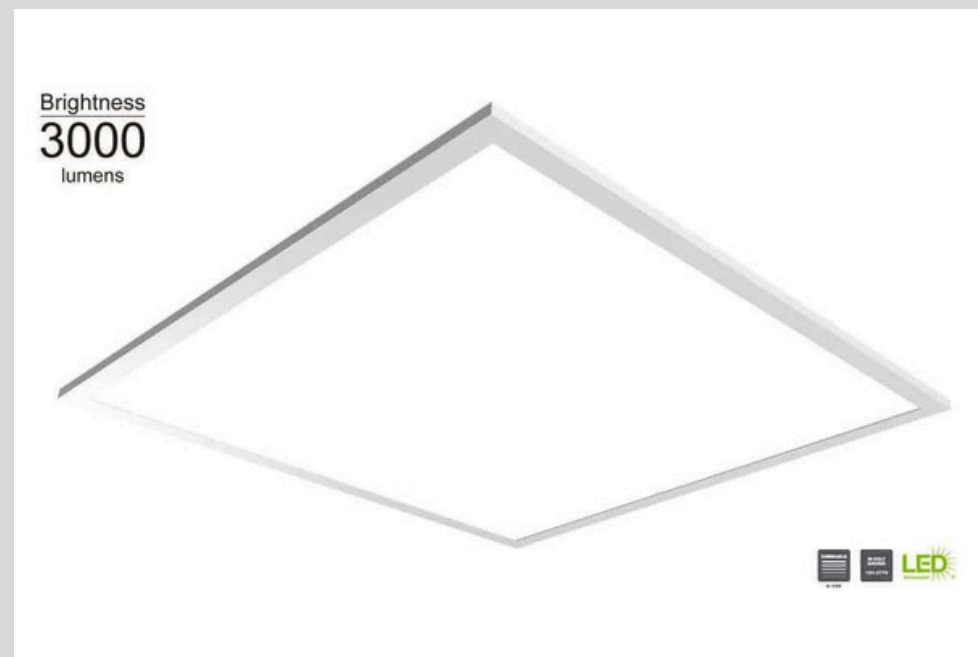

**Commercial Electric 15 in. 22.5-Watt White
Integrated LED 1650 Lumens Edge-Lit Round Flat
Panel Flush Mount Ceiling Light w/Color Changing**

- Esta luminaria de bajo consumo utiliza 22,5 vatios de electricidad
- 80 % menos de energía que una bombilla incandescente estándar
- produce una distribución de luz uniforme de 1650 lúmenes.

Commercial Electric 4 ft. White Linear LED High Bay Warehouse Light 9000 Lumens 0 to 10 Volt Dimmable 120-277v 5000K Daylight

- Luz LED lineal blanca comercial eléctrica para almacén de bahía alta, 9000 lúmenes, 0 a 10 voltios, regulable, 120-277v
- Luz del día 5000K

**Commercial Electric White 6 in. x 2 ft. 12.5W
Dimmable Integrated LED 950 Lumens Edge-Lit
Flat Panel FlushMount Light w/Color Changing
CCT**

- LED blanco comercial eléctrico de 6 pulgadas x 2 pies con temperatura de color seleccionable.
- Su diseño ultradelgado y de perfil bajo (menos de 1 pulgada) es perfecto para cualquier área de techo bajo
- LED antideslumbrantes con iluminación en los bordes están integrados, por lo que no es necesario reemplazar bombillas.

Commercial Electric 2 ft x 2 ft White LED Low Profile Edge Lit Troffer

- Los LED de alto rendimiento producen 3000 lúmenes a 4000 K de color blanco brillante.
- Voltaje de entrada 120 voltios a 277 voltios CA
- Rango de temperatura de funcionamiento menos 25 °C más 40 °C