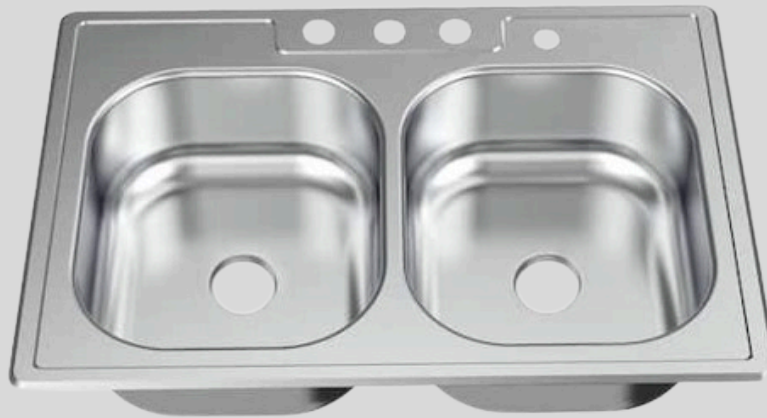

33 in. Drop-In 50/50 Double Bowl 20 Gauge Stainless Steel Kitchen Sink with Faucet and Sprayer

75+7%

- El fregadero de cocina todo en 1 de montaje superior de 33 x 22 pulgadas con doble cubeta cuenta con 2 lavabos generosos del mismo tamaño para permitir múltiples usos a la vez y ayudarlo a maximizar su espacio de trabajo.

 6150-6686

Glacier Bay 33 in. Drop- In/Undermount Single Bowl 18 Gauge Stainless Steel Kitchen Sink with Pull-Down Faucet and Sprayer

199+7%

- Tendrá mucho espacio para sus ollas y sartenes con el fregadero de cocina de un solo tazón de 2 orificios todo en uno de acero inoxidable de montaje doble Glacier Bay de 33 x 22 x 9 pulgadas

Glacier Bay 20 in. Drop-In 50/50 Double Bowl 20

75+7%

- El fregadero de cocina de doble tazón Glacier Bay Top Mount de 33 x 22 pulgadas cuenta con tazones 2D de alta capacidad que brindan mucho espacio.

 6150-6686

Glacier Bay 25 in. Drop-In Single Bowl 22 Gauge Stainless Steel Kitchen Sink with Faucet and Sprayer

65+7%

- El fregadero de cocina de un solo tazón Glacier Bay con montaje superior de 25 x 22 pulgadas tiene una construcción de acero inoxidable y un acabado satinado pulido.