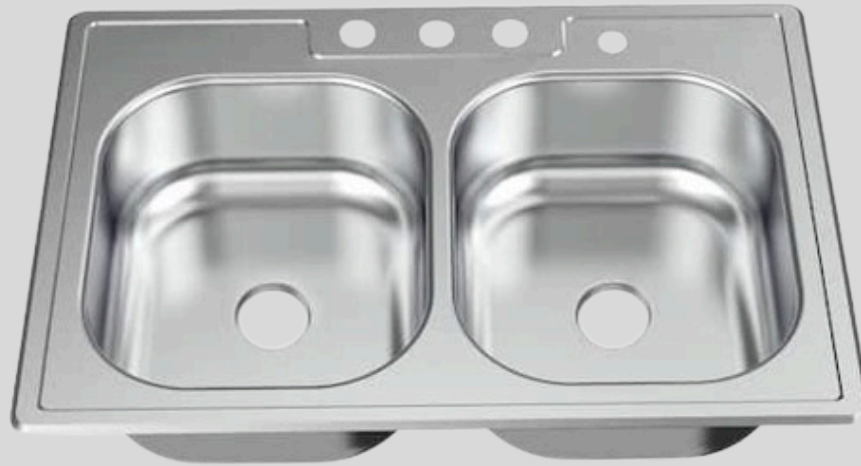

33 in. Drop-In 50/50 Double Bowl 20 Gauge Stainless Steel Kitchen Sink with Faucet and Sprayer

75+7%

- El fregadero de cocina todo en 1 de montaje superior de 33 x 22 pulgadas con doble cubeta cuenta con 2 lavabos generosos del mismo tamaño para permitir múltiples usos a la vez y ayudarlo a maximizar su espacio de trabajo.

Glacier Bay 20 in. Drop-In 50/50 Double Bowl 20

75+7%

- El fregadero de cocina de doble tazón Glacier Bay Top Mount de 33 x 22 pulgadas cuenta con tazones 2D de alta capacidad que brindan mucho espacio.

 6150-6686

Glacier Bay 25 in. Drop-In Single Bowl 22 Gauge Stainless Steel Kitchen Sink with Faucet and Sprayer

65+7%

- El fregadero de cocina de un solo tazón Glacier Bay con montaje superior de 25 x 22 pulgadas tiene una construcción de acero inoxidable y un acabado satinado pulido.

Glacier Bay 33 in. Drop-In 50/50 Double Bowl 22 Gauge Stainless Steel Kitchen Sink with Faucet and Sprayer

75+7%

- El fregadero de cocina de doble tazón Glacier Bay todo en uno empotrado de 33 x 22 pulgadas cuenta con 2 lavabos generosos del mismo tamaño para permitir múltiples usos a la vez para ayudarlo a maximizar su espacio de trabajo.