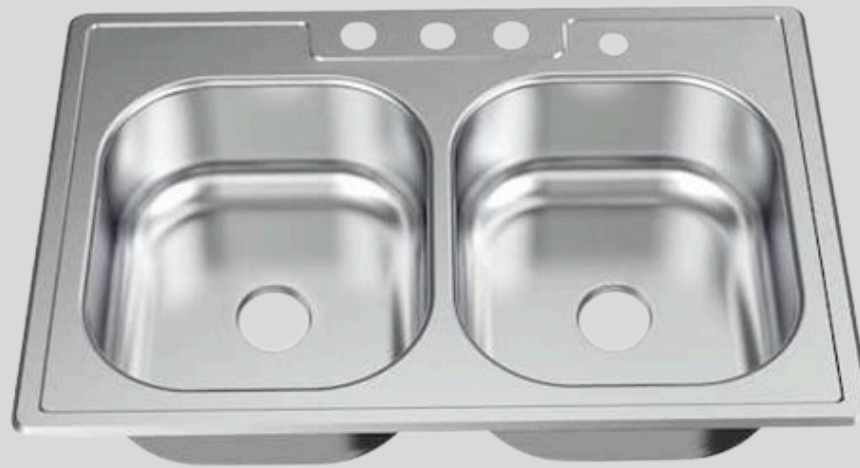

## **Glacier Bay 33 in. Drop- In/Undermount Single Bowl 18 Gauge Stainless Steel Kitchen Sink with Pull-Down Faucet and Sprayer**

- Tendrá mucho espacio para sus ollas y sartenes con el fregadero de cocina de un solo tazón de 2 orificios todo en uno de acero inoxidable de montaje doble Glacier Bay de 33 x 22 x 9 pulgadas

## Glacier Bay 20 in. Drop-In 50/50 Double Bowl 20

- El fregadero de cocina de doble tazón Glacier Bay Top Mount de 33 x 22 pulgadas cuenta con tazones 2D de alta capacidad que brindan mucho espacio.

## Glacier Bay 25 in. Drop-In Single Bowl 22 Gauge Stainless Steel Kitchen Sink with Faucet and Sprayer

- El fregadero de cocina de un solo tazón Glacier Bay con montaje superior de 25 x 22 pulgadas tiene una construcción de acero inoxidable y un acabado satinado pulido.

## Glacier Bay 33 in. Drop-In 50/50 Double Bowl 22 Gauge Stainless Steel Kitchen Sink with Faucet and Sprayer

- El fregadero de cocina de doble tazón Glacier Bay todo en uno empotrado de 33 x 22 pulgadas cuenta con 2 lavabos generosos del mismo tamaño para permitir múltiples usos a la vez para ayudarlo a maximizar su espacio de trabajo.