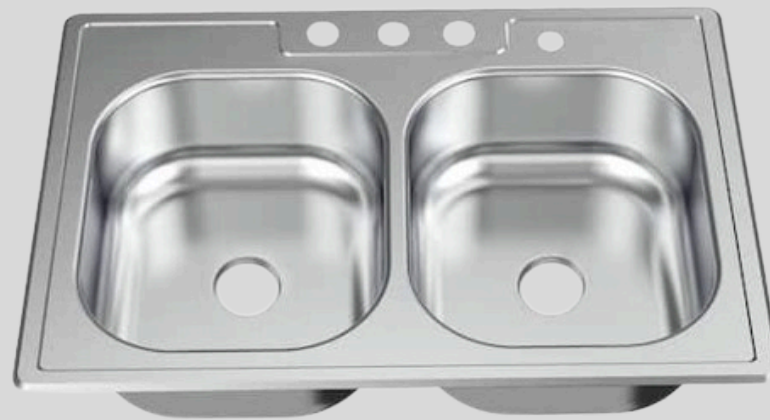

## **33 in. Drop-In 50/50 Double Bowl 20 Gauge Stainless Steel Kitchen Sink with Faucet and Sprayer**

- El fregadero de cocina todo en 1 de montaje superior de 33 x 22 pulgadas con doble cubeta cuenta con 2 lavabos generosos del mismo tamaño para permitir múltiples usos a la vez y ayudarlo a maximizar su espacio de trabajo.

## **Glacier Bay 33 in. Drop- In/Undermount Single Bowl 18 Gauge Stainless Steel Kitchen Sink with Pull-Down Faucet and Sprayer**

- Tendrá mucho espacio para sus ollas y sartenes con el fregadero de cocina de un solo tazón de 2 orificios todo en uno de acero inoxidable de montaje doble Glacier Bay de 33 x 22 x 9 pulgadas

## Glacier Bay 20 in. Drop-In 50/50 Double Bowl 20

- El fregadero de cocina de doble tazón Glacier Bay Top Mount de 33 x 22 pulgadas cuenta con tazones 2D de alta capacidad que brindan mucho espacio.

## Glacier Bay 25 in. Drop-In Single Bowl 22 Gauge Stainless Steel Kitchen Sink with Faucet and Sprayer

- El fregadero de cocina de un solo tazón Glacier Bay con montaje superior de 25 x 22 pulgadas tiene una construcción de acero inoxidable y un acabado satinado pulido.